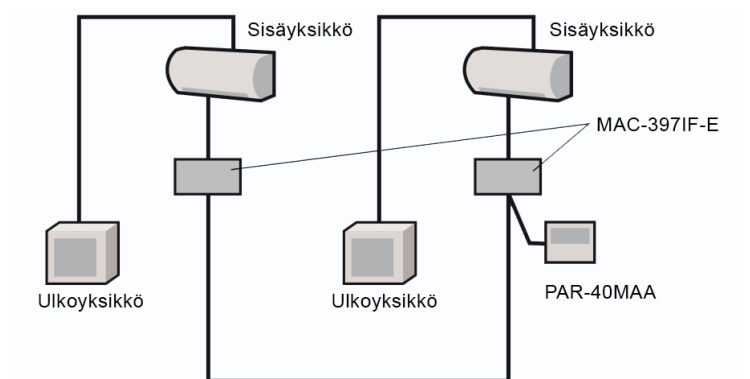

Havainnekuva lisävarusteena saatavasta ryhmäohjauksesta.