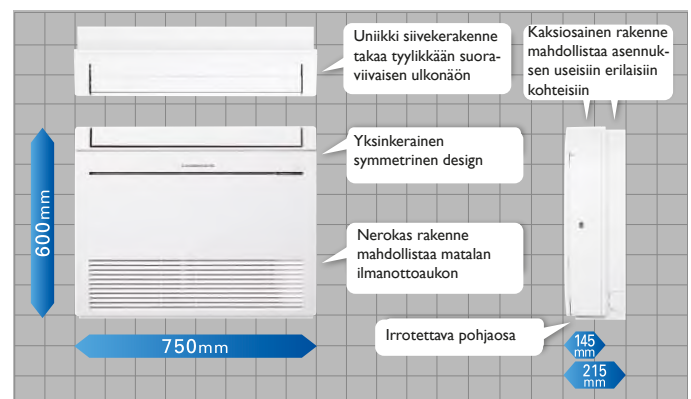

SCANOFFICE

puhdasta energiaa

**MITSUBISHI
ELECTRIC**
LÄMPÖPUMPUT

Lattiamallin ilmalämpöpumppu - Mitsubishi Electric MFZ-KW ja MFZ-KT

Energiätehokas ja tyylikäs lattiamallin sisäyksikkö sopii mitä vaativimpiin tiloihin. Uusi ympäristöystävällinen R32 kylmäaine ja Hyper Heating ulkoyksikkö takaavat tehokkaan toiminnan vielä kovillakin pakkasilla.

Huippuominaisuudet

- helposti puhdistettavat suodattimet
- viikkoajastin
- 10 asteen ylläpitolämpö
- takkatoiminto